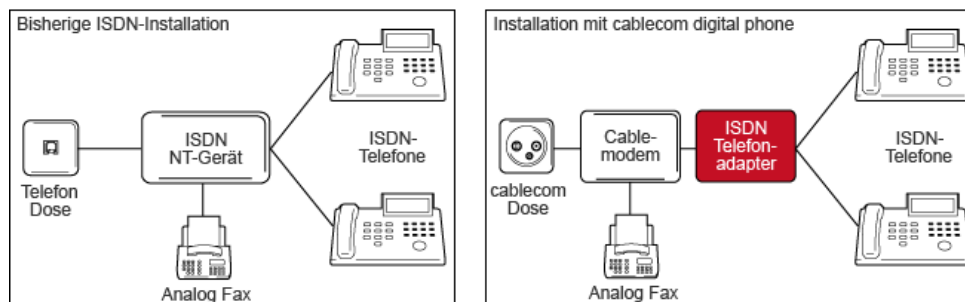

Telefone

Zusatzdienste

Weiterempfehlen

Zu cablecom wechseln

Support

Login cablecom box

**Mobile**

TV / Radio

Kabelanschluss

## ISDN-Telefonadapter

Mit dem ISDN-Telefonadapter können Sie den cablecom digital phone-Service mit ISDN-Telefonen oder einer ISDN-Hausinstallation nutzen, indem Sie den Adapter zwischen dem Cablemodem und dem ISDN-Telefon anschliessen. Pro bestellte Linie erhalten Sie eine Telefonnummer zugeteilt (max. 2 Rufnummern).